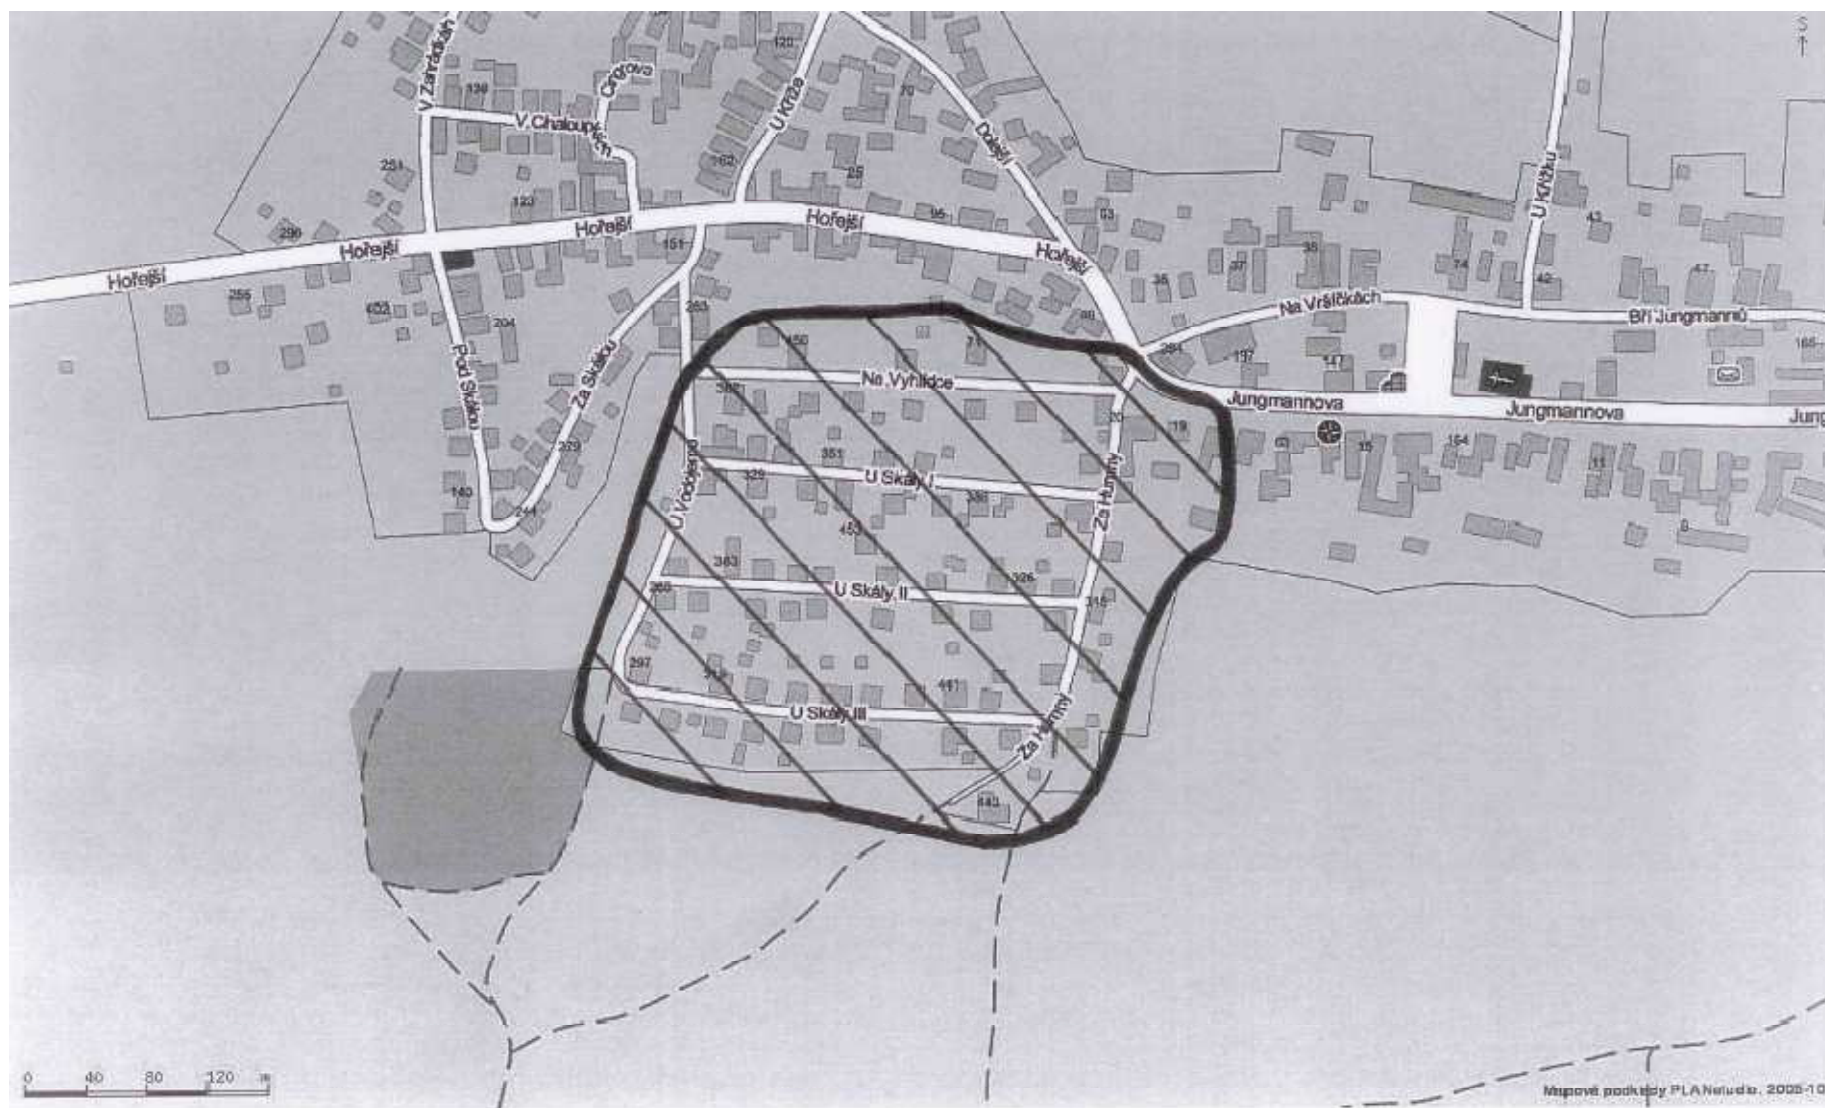

ČEZ Distribuce, a.s. Teplická 874/8
405 49 Děčín IV

Oznámení o přerušení dodávky elektřiny

v obci, místní části, ulici: **část obce HUDLICE**

viz situační plánec který je nedílnou součástí

	31.8.2010		8:00		16:00
	1.9.2010		8:00		16:00
ve dnech:	8.9.2010	v době od:	8:00	do:	16:00
	9.9.2010		8:00		16:00

Oblast vypnutí el. proudu: