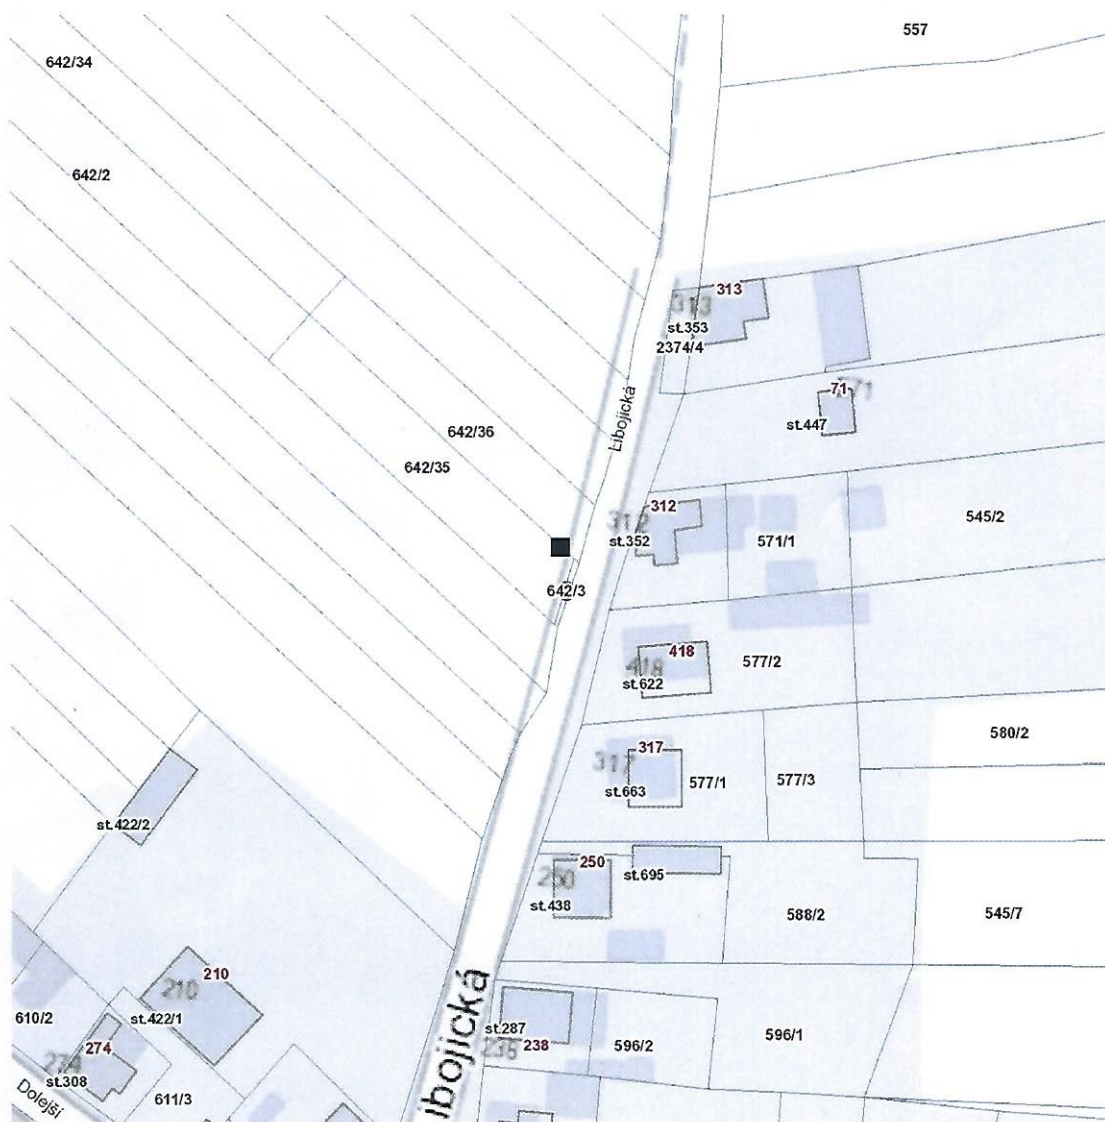

**dne 20. 4. 2023 od 7:15 do 15:00 hodin****Orientační mapový podklad odstávkou dotčených lokalit****VYSVĚTLIVKY**

- – adresy dotčené odstávkou elektřiny
- – místa připojení k elektrické síti dotčená odstávkou